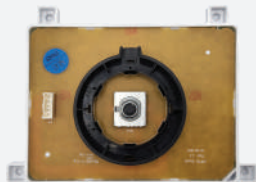

برد کامل PCB ولوم ماشین
لباسشویی اتوماتیک DWK-۷۴۱۴

۵۷۰۲۰۶