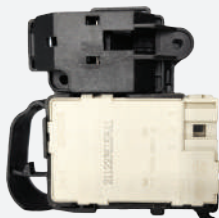

سه نظام بازو پهن هزار خاری ماشین
لباسشویی دوو

۵۷۰۳۴۲

سه نظام بازو باریک ۴ گوش ماشین
لباسشویی ۷ و ۸ کیلویی

۵۷۰۳۰۹

WASHING MACHINE SPARE PARTS

قطعات یدکی ماشین لباسشویی

قفل درب ماشین لباسشویی
اتوماتیک اسنوا سری ۱۸۰