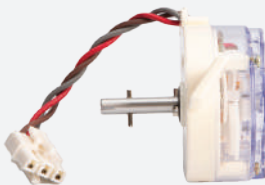

تایمر الکترومکانیکی خشک کن
ماشین لباسشویی دو قلو

۵۷۰۲۱۸