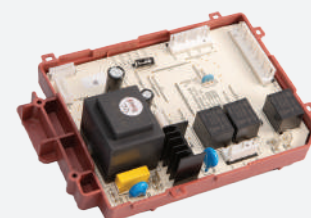

برد الکترونیکی ۸۰۰ دور
ماشین لباسشویی کاور قهوه ای

۵۷۰۲۲۳