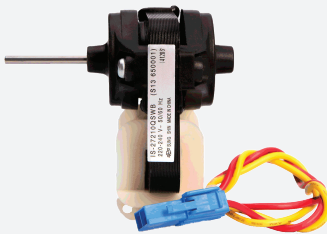

موتور فن اواپراتور فریزر اسنوا
مدل ۲۴۰

۲۲۰VAC توان ۷ وات
طول شافت: ۴ میلی متر

۵۷۰۰۹۶