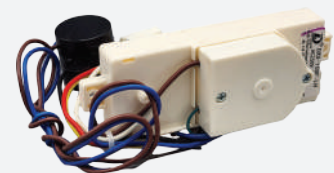

توان: ۲۵ وات
توان: ۳۰ وات

۵۷۰۲۲۸ | ۵۷۰۳۸۴

تایمر الکترومکانیکی خشک کن
ماشین لباسشویی دو قلو

۵۷۰۲۱۸

تایمر خشک کن ماشین لباسشویی
دو قلو ۶ کیلویی

۵۷۰۲۱۷

تایمر شستشو ۱۵ دقیقه ای ماشین
لباسشویی دو قلو ۹ کیلویی

۵۷۰۲۰۷