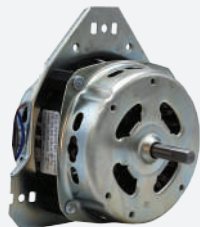

خازن کمپرسور کولرگازی اسپارت

ظرفیت: ۴۰+۵ میکروفاراد
تغذیه: ۴۵۰-۴۰۰ ولت
نوع اتصال: ۳ پایه ۴ فیش

۵۸۸۰۹۷

خازن کمپرسور کولرگازی اسپارت

ظرفیت: ۶۰+۵ میکروفاراد
تغذیه: ۴۵۰-۴۰۰ ولت
نوع اتصال: ۳ پایه ۴ فیش

۵۸۸۱۰۱

خازن کمپرسور کولرگازی اسپارت

ظرفیت: ۵۵+۵ میکروفاراد
تغذیه: ۴۵۰-۴۰۰ ولت
نوع اتصال: ۳ پایه ۴ فیش

۵۸۸۱۰۰

WASHING MACHINE SPARE PARTS

قطعات یدکی ماشین لباسشویی

 [espart.store](https://www.instagram.com/espart.store)

 [espartstore.com](https://www.espartstore.com)