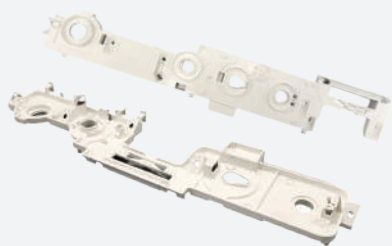

قاب تایمر ماشین لباسشویی دو قلو
۸ و ۹ کیلویی حایر

۵۷۰۲۷۶ | ۵۷۰۲۶۲