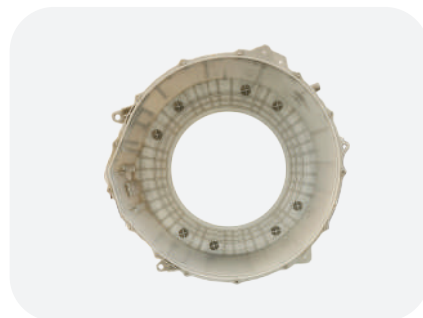

۵۷۰۲۸۱ | ۵۷۰۳۳۱

WASHING MACHINE SPARE PARTS

قطعات یدکی ماشین لباسشویی

وان عقبی چلیک FC ماشین SWD-4V1
لباسشویی اتوماتیک

۵۷۰۳۵۸

چلیک عقبی ماشین لباسشویی
اتوماتیک ۵ و ۶ کیلویی اسنوا

۵۷۰۳۲۸

چلیک جلویی ماشین لباسشویی
اتوماتیک ۵ کیلویی

۵۷۰۳۵۳

وان عقبی چلیک ماشین لباسشویی
اتوماتیک دایرکت SWV۰

۵۷۰۳۰۷

چلیک جلویی ماشین لباسشویی ۵
و ۶ کیلویی اسنوا

۵۷۰۳۲۱

آدرس شعب فروشگاه های اسپارت

- تهران، دروازه شمیران، چهارراه فخرآباد، اول هدایت
- اصفهان، خیابان کاشانی، بین خیابان میرداماد و چهارراه وفایی، سمت چپ
- تبریز، خیابان خاقانی، سه راه بهادری
- مشهد، خیابان خیام شمالی، بین خیام ۳۴ و ۳۶
- اهواز، خیابان زند، جنب بیمارستان فاطمه زهرا
- کرج، خیابان آبان، کوچه شیبری، پلاک ۳
- کرمان، بلوار قدس، حد فاصل کوچه ۱۷ و ۱۹
- قم، خیابان هفت تیر، نبش کوچه ۱۲
- اردبیل، خیابان جمهوری اسلامی، نرسیده به میدان قیام روبروی درمانگاه دی