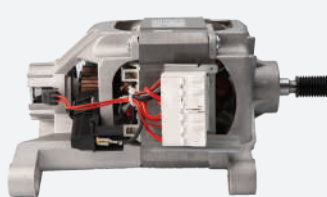

موتور یونیورسال ۹ فیش ماشین
لباسشویی اسنوا و دوو

۵۷۰۲۴۵