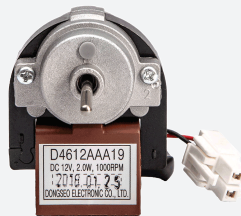

موتور فن کندانسور سیکل تبرید
یخچال فریزر دوو مدل SBS-۲۹۱۱

۱۲۷VDC توان ۲ وات
طول شافت: ۳۹ میلی متر

۵۷۰۱۱۹