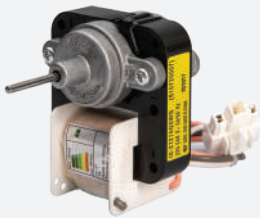

۵۷۰۱۲۲

موتور فن یخچال فریزر اسنوا
مدل ۸۱۰

۲۲۰VAC توان ۷ وات
طول شافت: ۴۵/۴ میلی متر

۵۷۰۱۲۱

موتور فن یخچال فریزر اسنوا
مدل ۸۱۰

۲۲۰VAC توان ۷ وات
طول شافت: ۳۵/۷ میلی متر

۵۷۰۱۲۵

موتور فن دو دور اواپراتور سه سیم اسنوا
مدل ۹۲۰