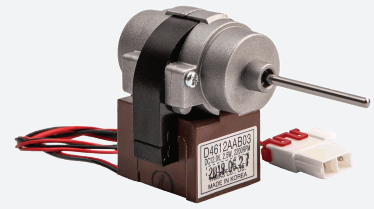

۵۸۶۳۲۶

کمپرسور یخچال فریزر دانپر

مدل: LR11ACY1
گاز میرد R600 توان 1/4
نوع سیم پیچ: آلومینیومی

۵۸۶۵۳۵

کمپرسور یخچال فریزر دانپر

مدل: D30WZ1
گاز میرد R134 توان 1/12
نوع سیم پیچ: آلومینیومی

۵۷۰۰۹۳

کمپرسور یخچال فریزر دانپر

۵۷۰۱۲۲

موتور فن یخچال فریزر اسنوا
مدل ۸۱۰

۲۲۰VAC توان ۷ وات
طول شافت: ۴۵/۴ میلی متر

۵۷۰۱۲۱

موتور فن یخچال فریزر اسنوا
مدل ۸۱۰

۲۲۰VAC توان ۷ وات
طول شافت: ۳۵/۷ میلی متر

۵۷۰۱۲۵

موتور فن دو دور اواپراتور سه سیم اسنوا
مدل ۹۲۰

۲۲۰VAC توان ۷ وات
طول شافت: ۲۴ میلی متر

۵۷۰۰۸۶

موتور فن اواپراتور فریزر اسنوا
مدل ۲۴۰

۲۲۰VAC توان ۷ وات
طول شافت: ۴ میلی متر

۵۷۰۰۹۶

موتور فن اواپراتور فریزر ساید بای ساید دوو
مدل SBS-۲۹۱۱

۱۲۷VDC توان ۲/۵ وات
طول شافت: ۳۹ میلی متر

۵۷۰۱۱۳

موتور فن سرامیکی SPG سری ۱۲

۱۲۷VDC توان ۲/۶ وات
طول شافت: ۴۰ میلی متر

۵۷۰۱۰۴

موتور فن کندانسور سیکل تبرید
یخچال فریزر دوو مدل SBS-۲۹۱۱

۱۲۷VDC توان ۲ وات
طول شافت: ۳۹ میلی متر

۵۷۰۱۱۹

موتور فن دو دور کندانسور سه سیم اسنوا
مدل ۹۲۰