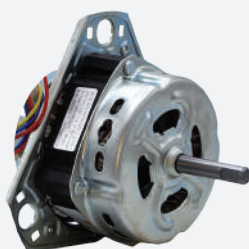

توان: ۶۰ وات

موتور یونیورسال ۶ فیش ماشین
لباسشویی اسنوا

۵۷۰۲۵۴

موتور یونیورسال ۹ فیش ماشین
لباسشویی اسنوا و دوو

۵۷۰۲۴۵

موتور خشک کن ماشین لباسشویی
دو قلو اسنوا

۵۷۰۲۴۰

توان: ۸۰ وات

موتور شستشو ماشین لباسشویی
دو قلو اسنوا

۵۷۰۲۴۶

توان: ۱۲۰ وات

موتور شستشو ماشین لباسشویی
دو قلو ۶ کیلویی حایر

۵۷۰۲۴۴

توان: ۱۵۰ وات

موتور شستشو ماشین لباسشویی
دو قلو حایر

۵۷۰۲۲۵