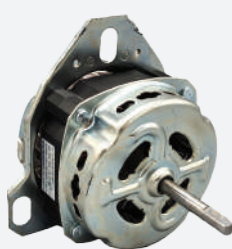

توان: ۶۰ وات

موتور یونیورسال ۶ فیش ماشین
لباسشویی اسنوا

۵۷۰۲۵۴

موتور یونیورسال ۹ فیش ماشین
لباسشویی اسنوا و دوو

۵۷۰۲۴۵

موتور خشک کن ماشین لباسشویی
دو قلو اسنوا

۵۷۰۲۴۰

توان: ۸۰ وات

موتور شستشو ماشین لباسشویی
دو قلو اسنوا

۵۷۰۲۴۶

توان: ۱۲۰ وات

موتور شستشو ماشین لباسشویی
دو قلو ۶ کیلویی حایر

۵۷۰۲۴۴

توان: ۱۵۰ وات

موتور شستشو ماشین لباسشویی
دو قلو حایر

۵۷۰۲۲۵