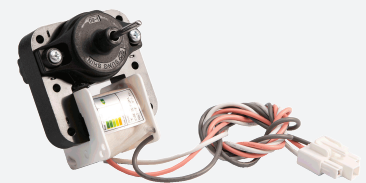

۵۷۰۱۱۳

موتور فن سرامیکی SPG سری ۱۲

۱۲۷VDC توان ۲/۶ وات
طول شافت: ۴۰ میلی متر

۵۷۰۱۰۴

موتور فن کندانسور سیکل تبرید
یخچال فریزر دوو مدل SBS-۲۹۱۱

۱۲۷VDC توان ۲ وات
طول شافت: ۳۹ میلی متر

۵۷۰۱۱۹

موتور فن دو دور کندانسور سه سیم اسنوا
مدل ۹۲۰

۲۲۰VAC توان ۷ وات
طول شافت: ۲۳/۵ میلی متر

۵۷۰۱۰۹

REFRIGERATOR SPARE PARTS

قطعات یدکی یخچال فریزر

فیلتر درایر ۱۵ گرمی دو خروجی
یخچال فریزر

۵۷۰۱۶۱

موتور فن سرامیکی نیوماتک سری ۱۲

۱۲VDC توان ۳/۳۱ وات
طول شافت: ۴۰ میلی متر