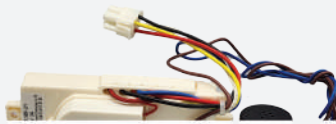

تایمر شستشو ۴۵ دقیقه ای ماشین
لباسشویی دو قلو ۹ کیلویی

۵۷۰۲۰۵