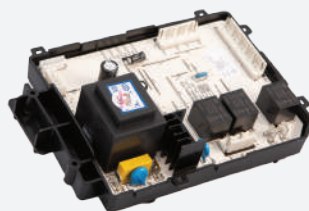

برد فرمان ماشین لباسشویی ۸۰۱
کاور مشکی

۵۷۰۲۲۱